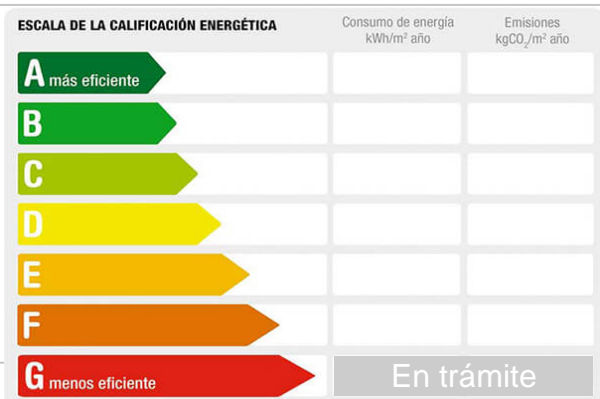

M² construidos: 718

Dormitorios: 4

Baños: 1

Aseos: 1

Descripción:

Ref. C00458. Chalet urbano con terreno rústico de 718m² totales de parcela, 63m² de vivienda, terraza grande, 1 trastero, 1 baño con ducha y barbacoa de obra en el exterior. La vivienda dispone de 4 habitaciones, cocina, comedor con chimenea, 1 aseo, terraza delantera, terraza en primera planta con buenas vistas al mar, suministros dados de alta, necesita reforma y hay posibilidad de ampliar la construcción de la casa. En la parcela hay un huerto grande donde poder cultivar y entrada al terreno con puerta corredera.

Así como también puede visitar nuestra amplia cartera de inmuebles en www.inmobiliariasjolker.com. Consúltenos en horario de oficina.